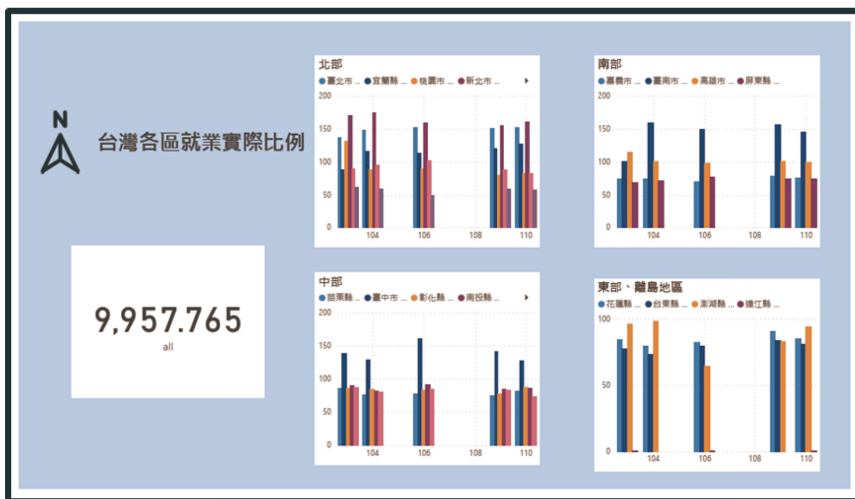

014323 王羿婷
 014337 劉士萍
 014301 王祖霖
 014320 鄭秉倫

作品簡介-原住民你知多少

根據統計數據，原住民的就業率和受教育程度普遍比較低。一些原因包括經濟條件、定位、語言和文化差異等。

我們利用了OpenData蒐集各年度關於原住民的所有資訊，接著再運用Power BI製作各個整合性圖表，利用各種圖表呈現各個資訊所要表達的內容以及各種主題的所有清楚資訊。

原住民各區實際就業比例

- 由圖中可看出各地區原住民的實際就業比例
- 總共就業者有 9,957,765
- 每個年份就業地區圖上都有顯示

原住民各區失業統計

- 由圖中可看出各地區原住民失業人口
- 男女失業人口總計及百分比
- 各地區男女失業人口總合